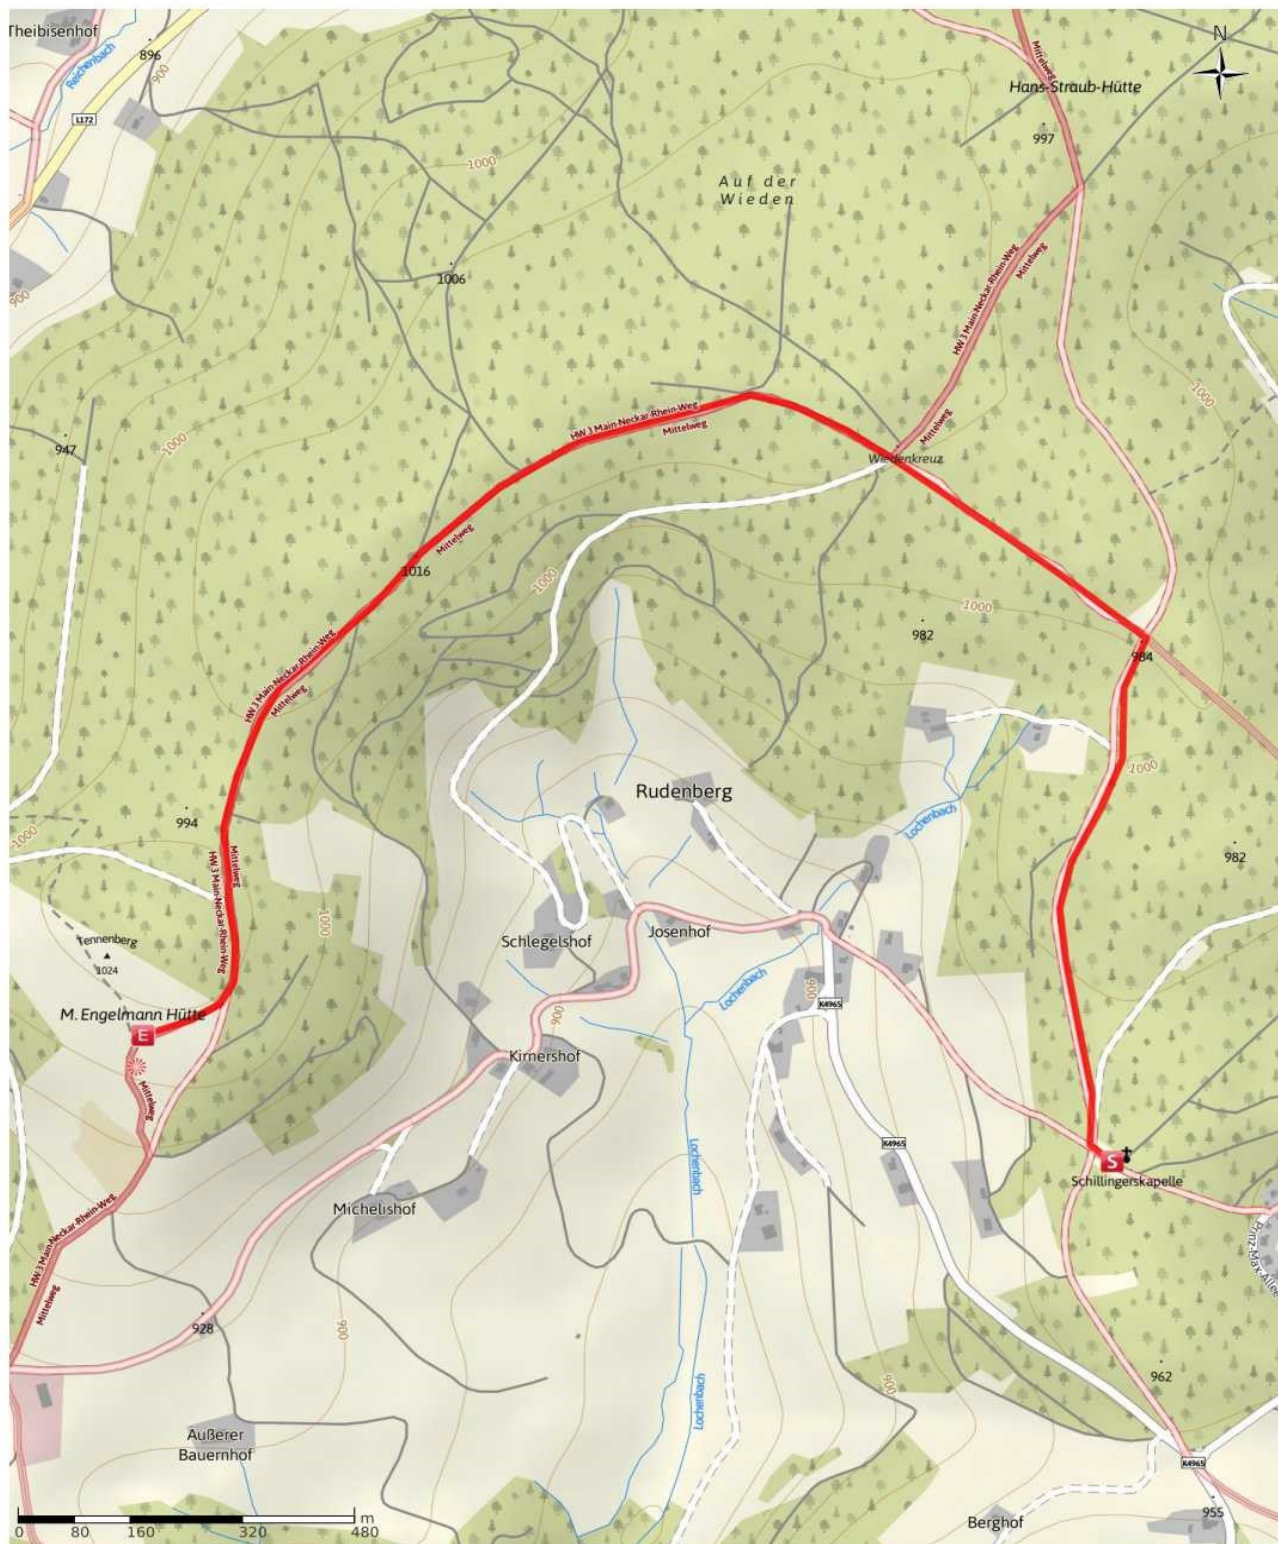

1.4 Schillingkapelle - Wiedenkreuz - Engelmann-Hütte

Kartengrundlagen: outdooractive Kartografie; Deutschland: ©GeoBasis-DE / BKG 2016, ©GeoBasis-DE / GeoBasis.mw 2016, Österreich: ©BEV 2012, ©Land Vorarlberg, Italien: ©1994-2016 here. All rights reserved., ©Autonome Provinz Bozen – Südtirol – Abteilung Natur, Landschaft und Raumentwicklung, Schweiz: Geodata ©swisstopo