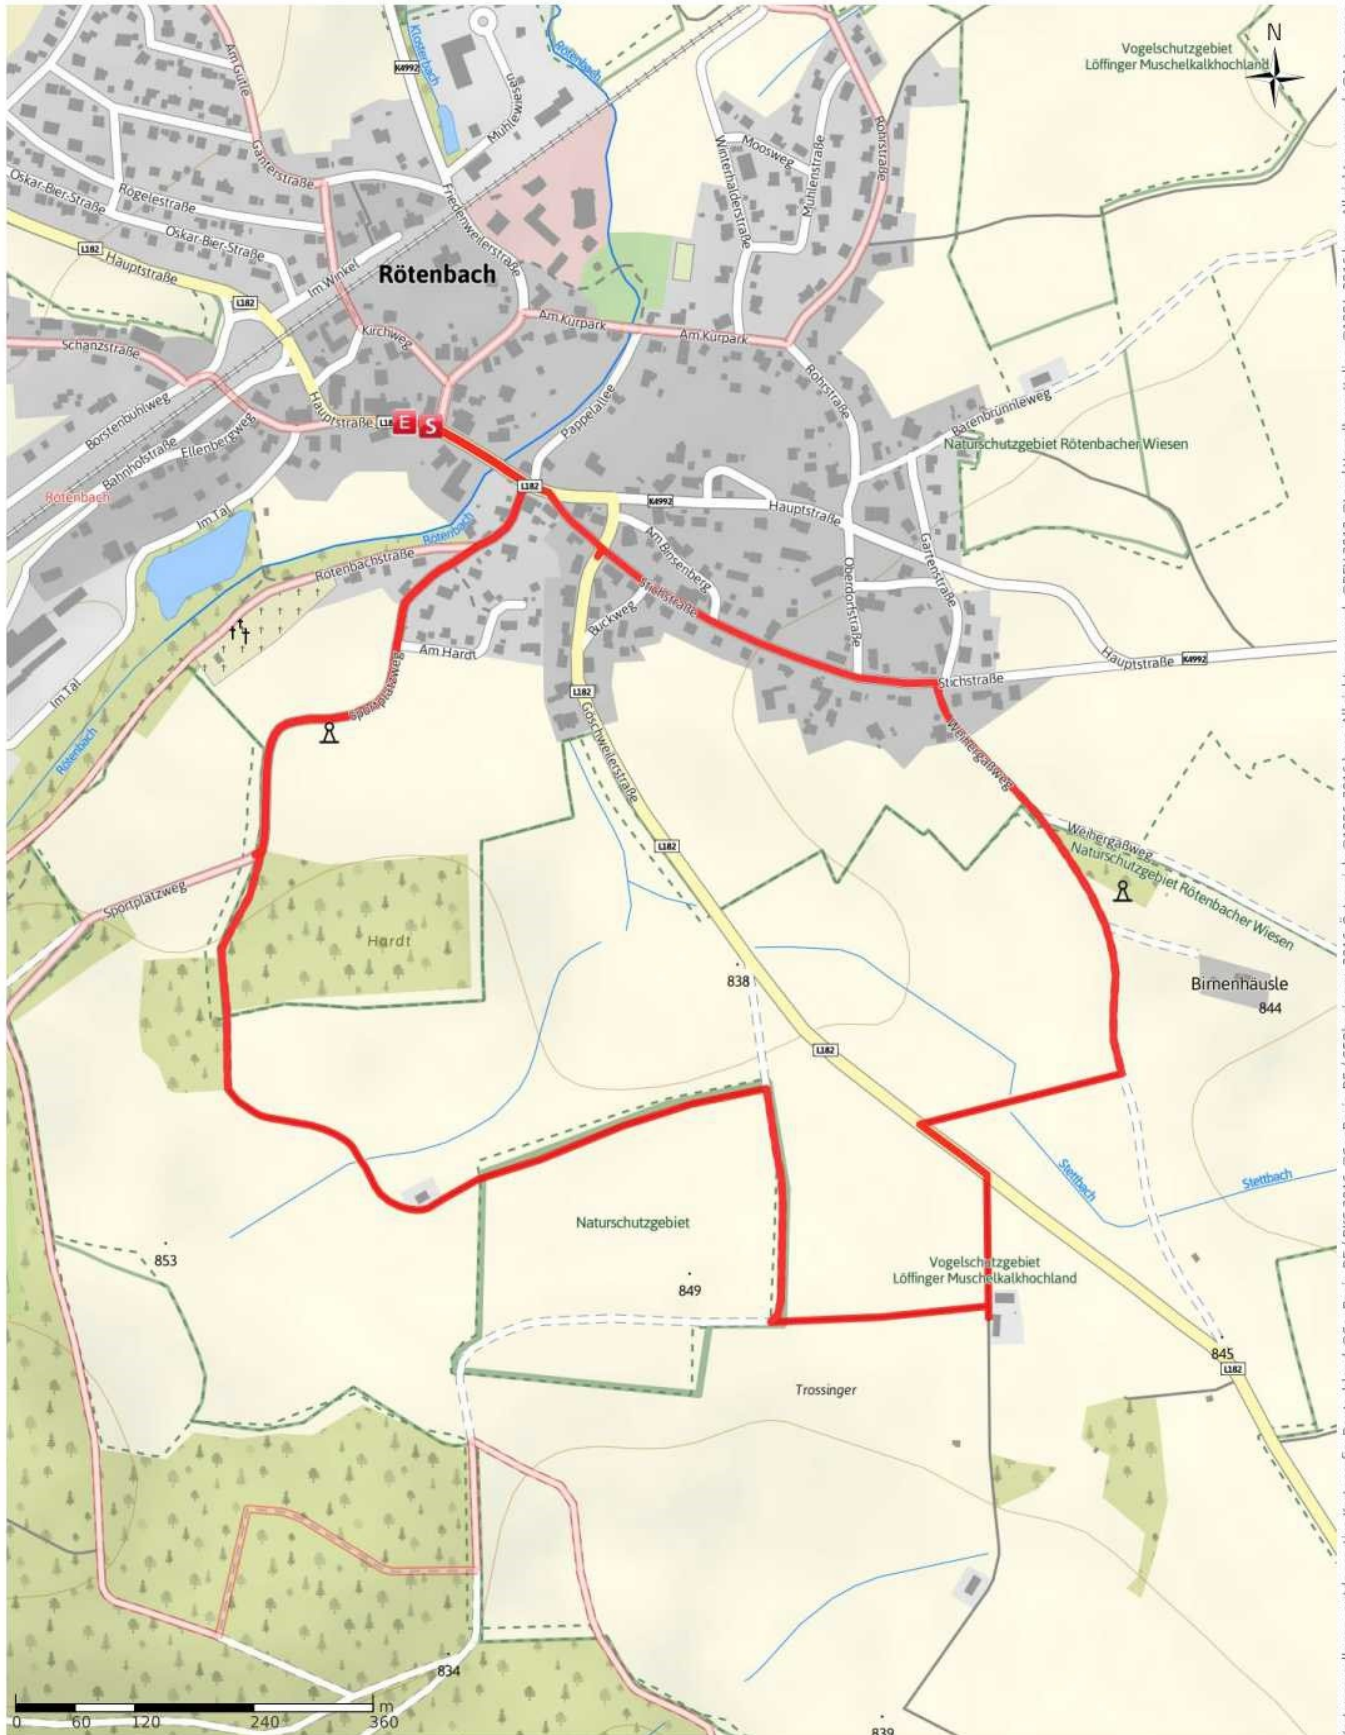

Vom Dorfladen über die Rötzbacher Wiesen

← 3.5 km | ⌚ 0:53 h | ↙ 34 m | ↗ 34 m | Schwierigkeit -

Kartengrundlagen: outdooractive Kartografie; Deutschland: ©GeoBasis-DE / BKG 2016. ©GeoBasis-DE / GEObasis.nrw 2016. Österreich: ©1996-2016 here. All rights reserved. ©BEV 2012. ©Land Vorarlberg, Italien: ©1994-2016 here. All rights reserved. ©Autonome Provinz Bozen – Städtrol – Abteilung Natur, Landschaft und Raumentwicklung, Schweiz: Geodata ©swisstopo